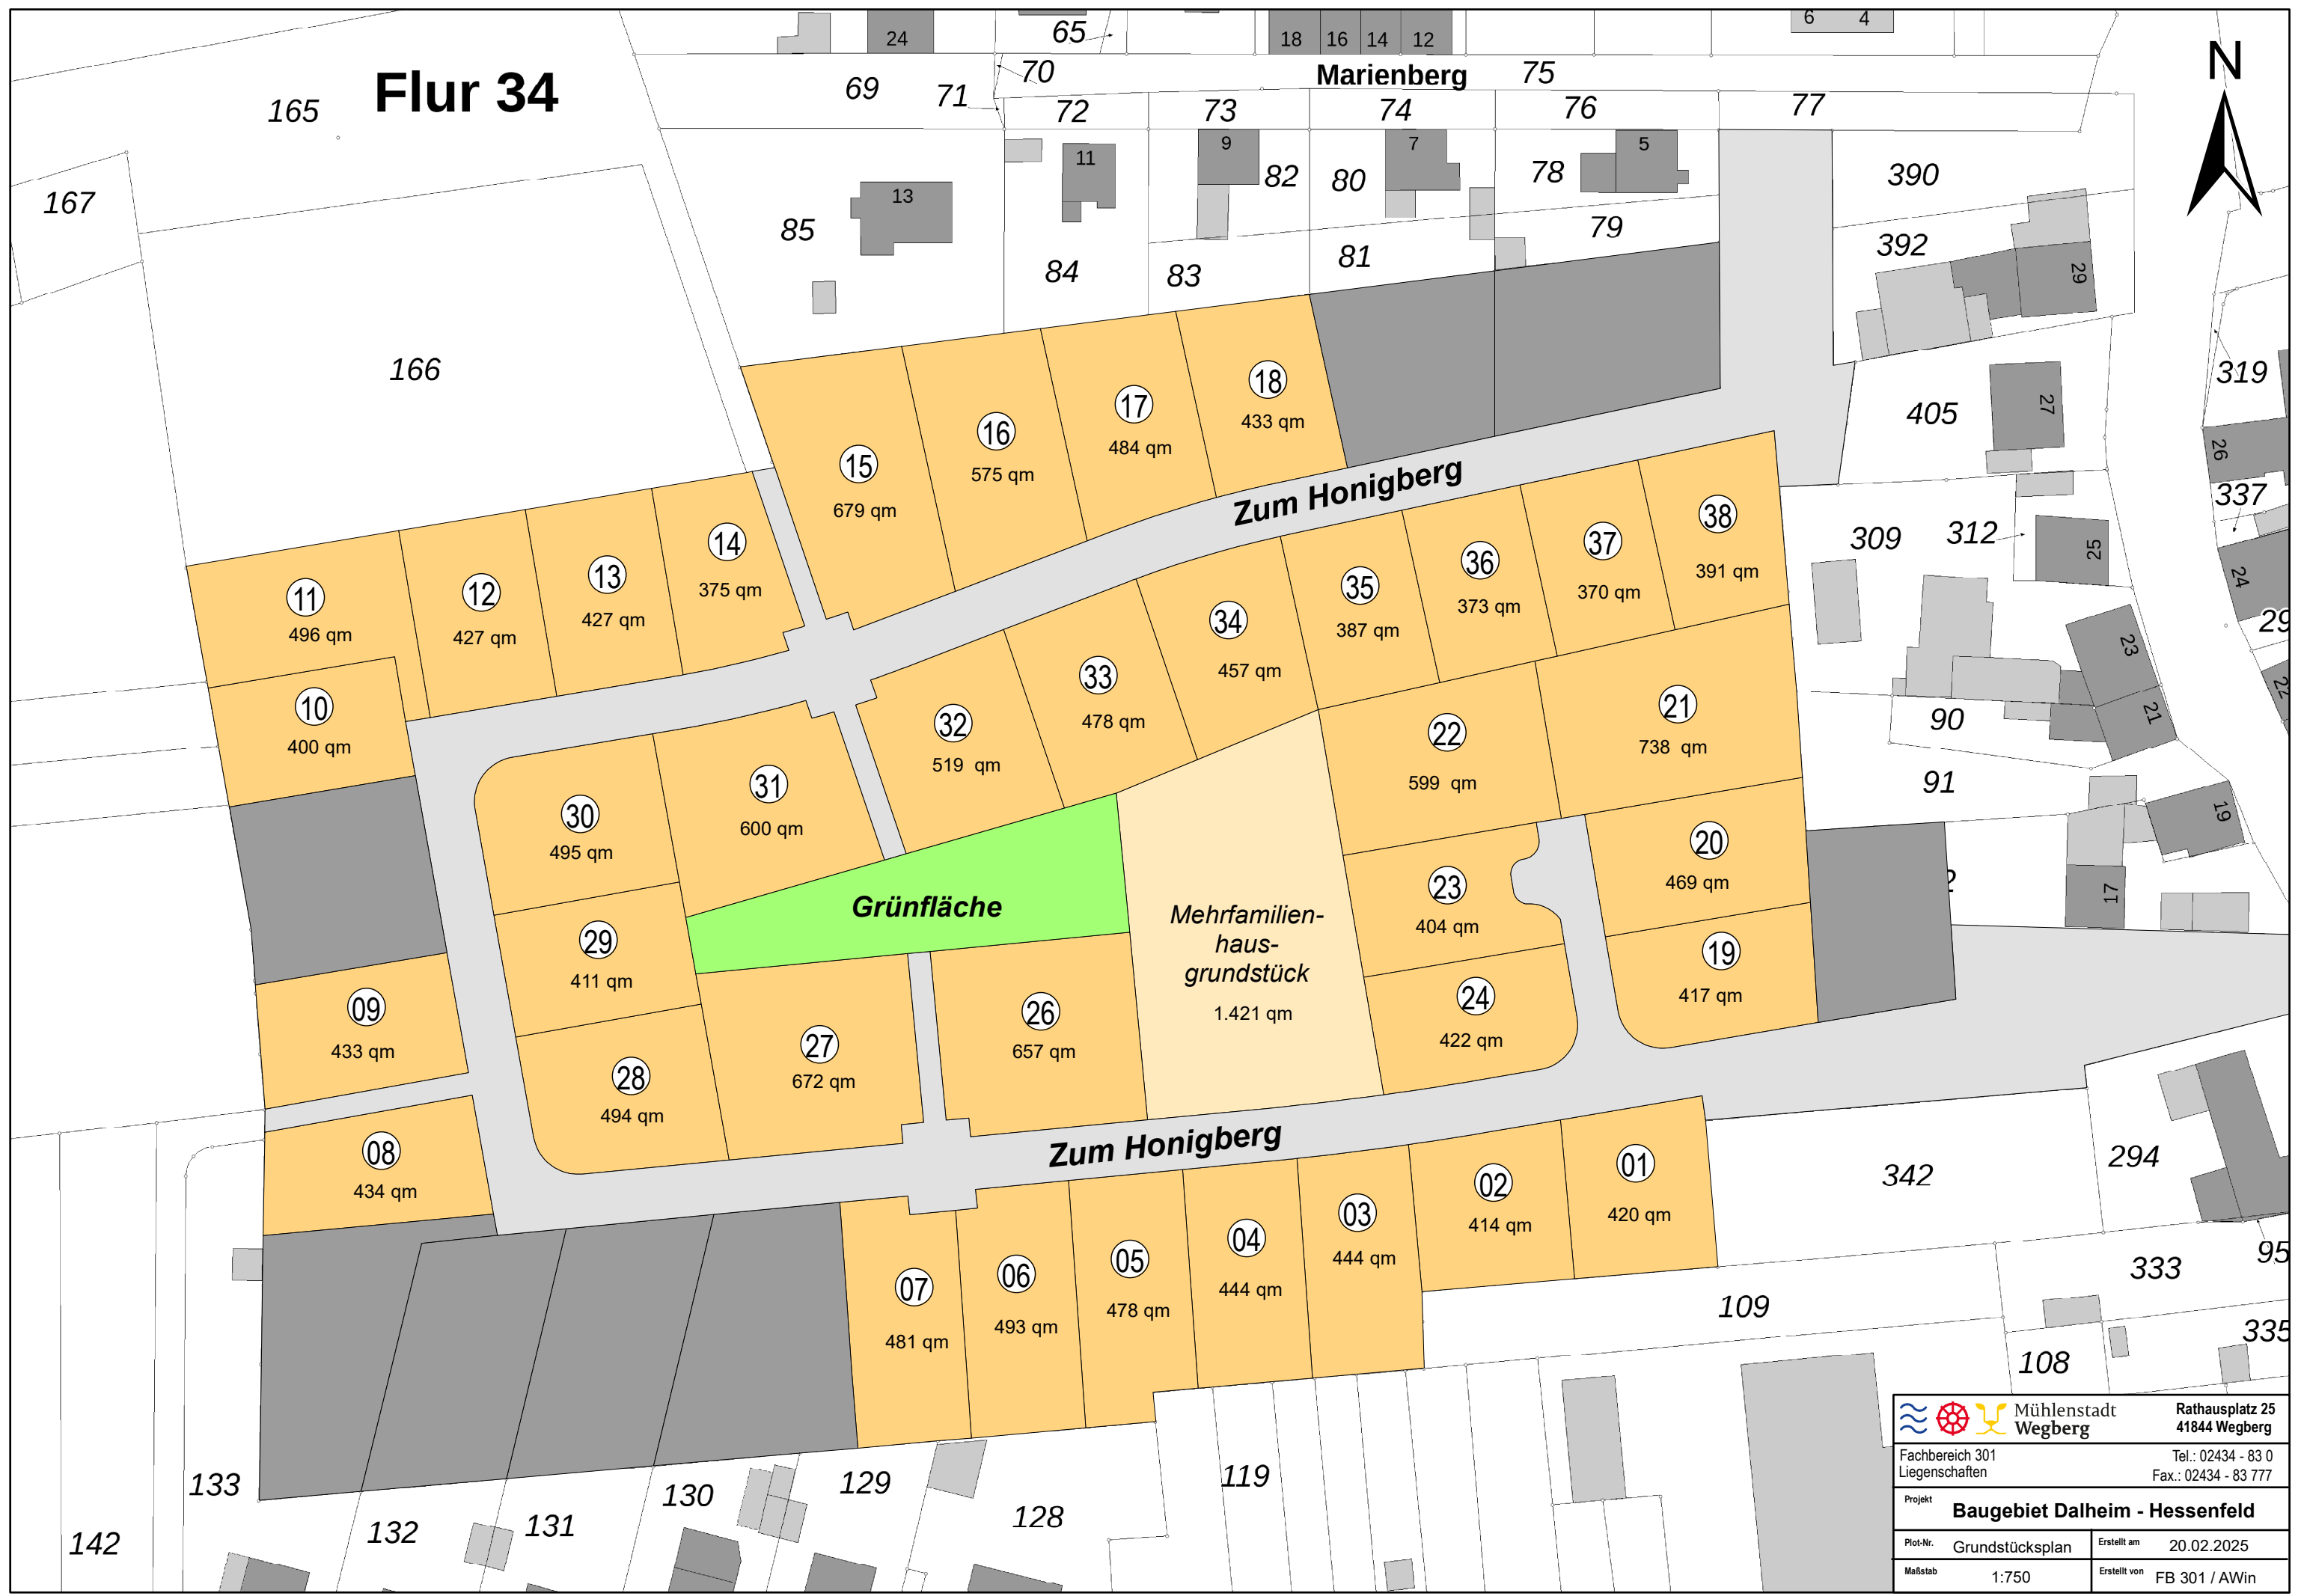

Flur 34

	Mühlenstadt Wegberg	Rathausplatz 25 41844 Wegberg
Fachbereich 301 Liegenschaften		Tel.: 02434 - 83 0 Fax.: 02434 - 83 777
Projekt	Baugebiet Dalheim - Hessenfeld	
Plot-Nr.	Grundstücksplan	Erstellt am 20.02.2025
Maßstab	1:750	Erstellt von FB 301 / AWin